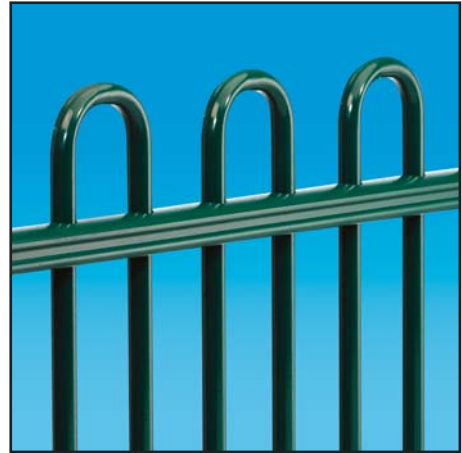

- Pozinkovanie
- Poplastovanie (min. vrstva 120 mikrónov)

ZAKONČENIE:

- Ozdobné - zaoblené alebo rovné

STĹPIKY:

- Štvorhranné (60 x 60 x 1,5 mm) zakončené ozdobnou guľou

FARBA:

- Zelená RAL 6005
- Biela RAL 9010
- Černá RAL 9005