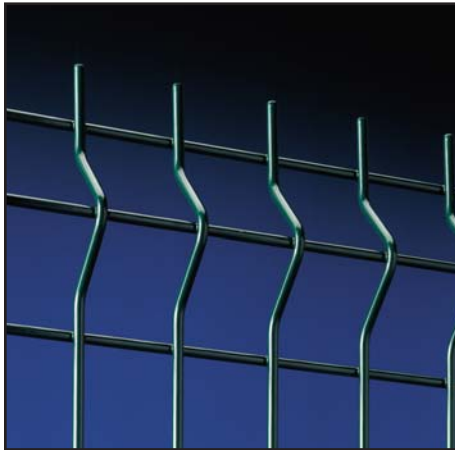

Nylofor® 3D PRO

Panelové oplotenie zo zvarovaných drôtov pripevnené na štvorhranné stĺpiky, stĺpiky Bekafix® alebo Bekafast®. Záruka na životnosť povrchu je 10 rokov.

POUŽITIE

Parky, školy, verejné objekty a budovy, továrne, sklady, športoviská, letiská.