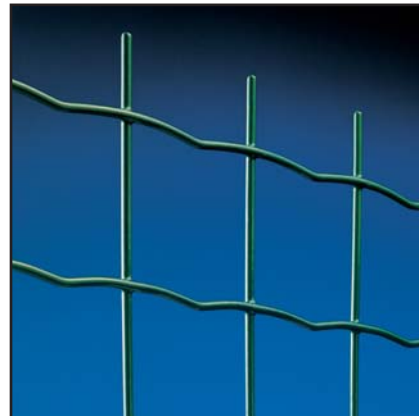

FARBA:

- Zelená RAL 6073