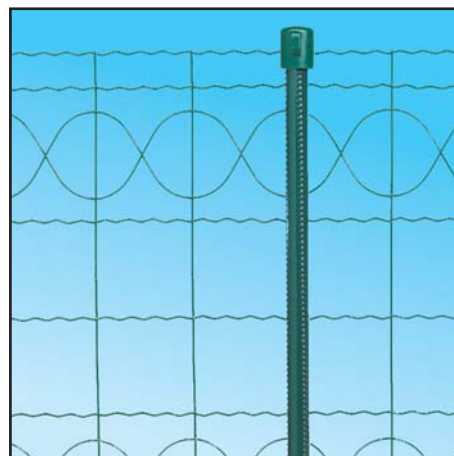

FARBA:

- Zelená RAL 6073