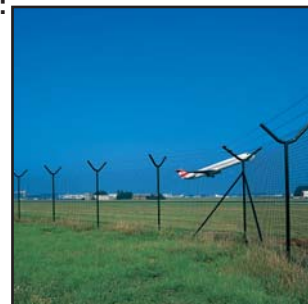

PEVNOSŤ DRÔTOV V ŤAHU:

- Vodorovné: 400 - 500 N/mm²
- Zvislé: 700 - 900 N/mm²
- Vodorovné drôty zvlnené.

OCHRANA PROTI KORÓZII:

- Pozinkovanie
- Poplastovanie

STĹPIKY:

- Bekaclip®
- Kruhové

FARBA:

- Zelená RAL 6073