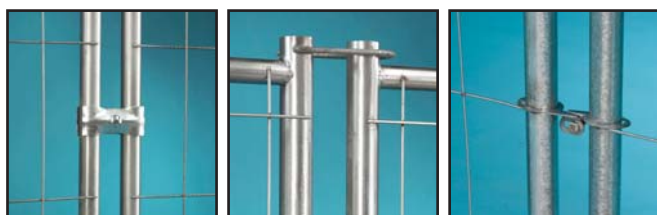

POUŽITIE

Staveniská, rekonštrukcie domov a objektov, verejné zhromaždenia, športoviská, vhodné pre dočasné použitie.

F2

C3

B2

SPOJOVACIE SYSTÉMY:

- Nastaviteľné svorky so šróbami a maticami
- Drôtené slučky pre rýchlu inštaláciu
 - spojenie háčkom/okom
 - bezpečnostné konektory pre odolné a bezpečné spojenie