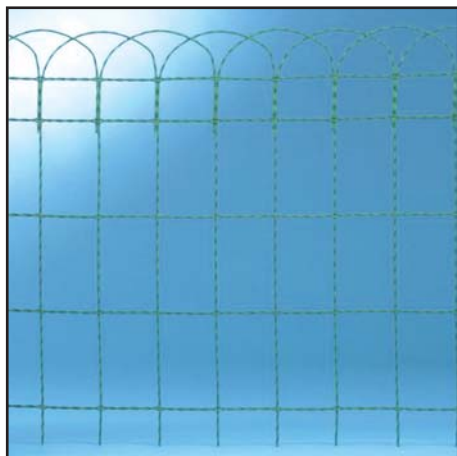

POUŽITIE

Ozdobné oplotenie záhrad, predzáhradok a kvetinových záhonov u rodinných domov i verejných budov, oplotenie ciest v parkoch a pod.

TECHNICKÉ ÚDAJE

VÝŠKY (m)	0,25	0,40	0,65	0,90	1,20
-----------	------	------	------	------	------