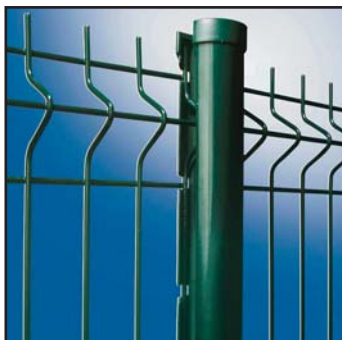

Bekafast®

DĹŽKA STĹPIKOV (m)	1,10	1,50	1,70	2,00	2,20	2,40	2,60	3,20

Prierez: Špeciálny tvar prierezu 60 x 50 x 1,2mm
(od výšky 2m - 1,75mm)

Prevedenie: trubkovitý so špeciálnymi bočnými výrezmi pre fixáciu panelov bez príchytk a akéhokoľvek príslušenstva s krytkou

Príslušenstvo: Spodná príruha pre fixáciu na rovnú plochu
PVC držiaky podhrabových dosiek
Nádstavby pre ostnatý drôt

Možné použiť pre: Panely Nylofor® Medium, 3D a 3M

Farba: Zelená RAL 6005, iné farby na objednávku