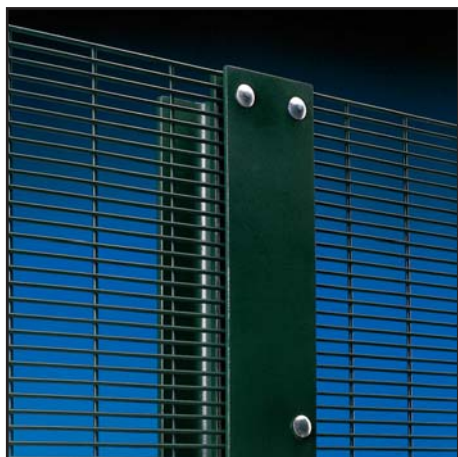

Securifor®

Securifor® 3D

Panelové oplotenie používané pre najvyšší stupeň zabezpečenia. Panely sú upevnené na špeciálnych stĺpikoch. Záruka na povrch je 10 rokov.

POUŽITIE

Továrne, letiská, športoviská, vojenské objekty, väznice.