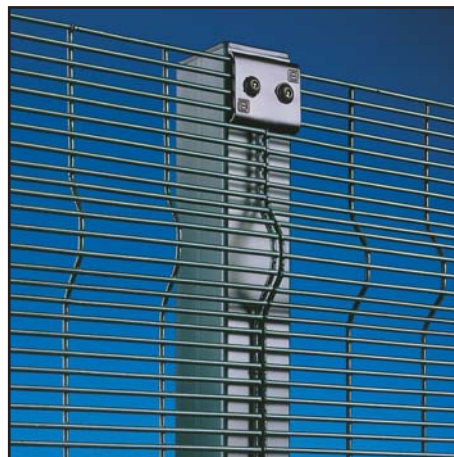

FARBA:

- Zelená RAL 6005
- Iné farby na objednávku